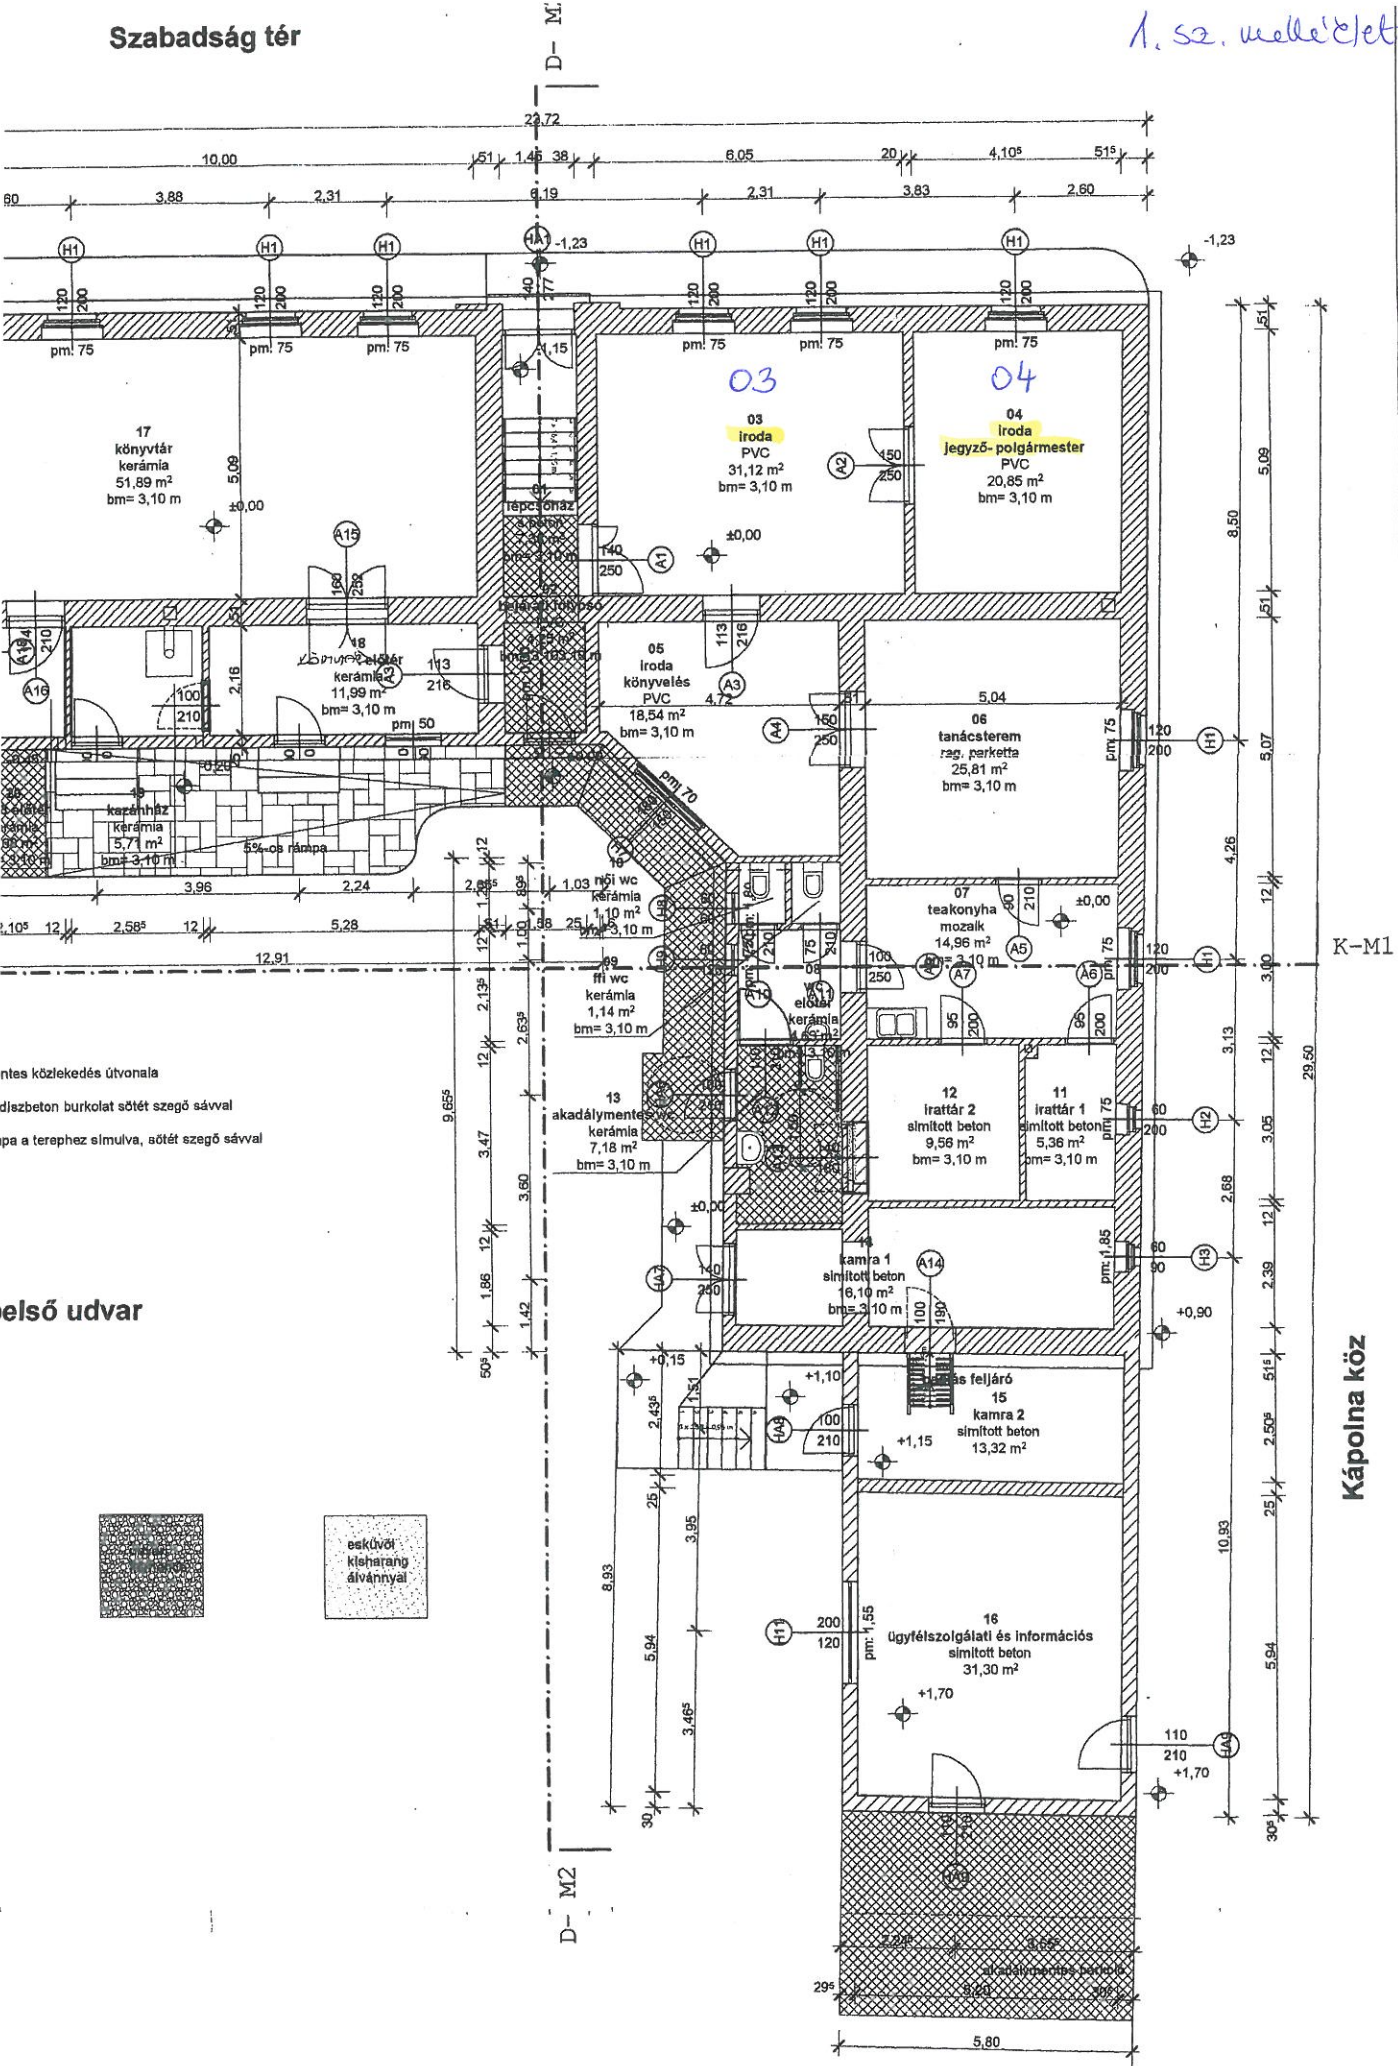

Szabadság tér

1. sz. melléklet

ntes közlekedés útvonala
 díszbeton burkolat sötét szegő sávval
 pa a terephez simulva, sötét szegő sávval

első udvar

K-M1

Kápolna köz

D-M2

29,5